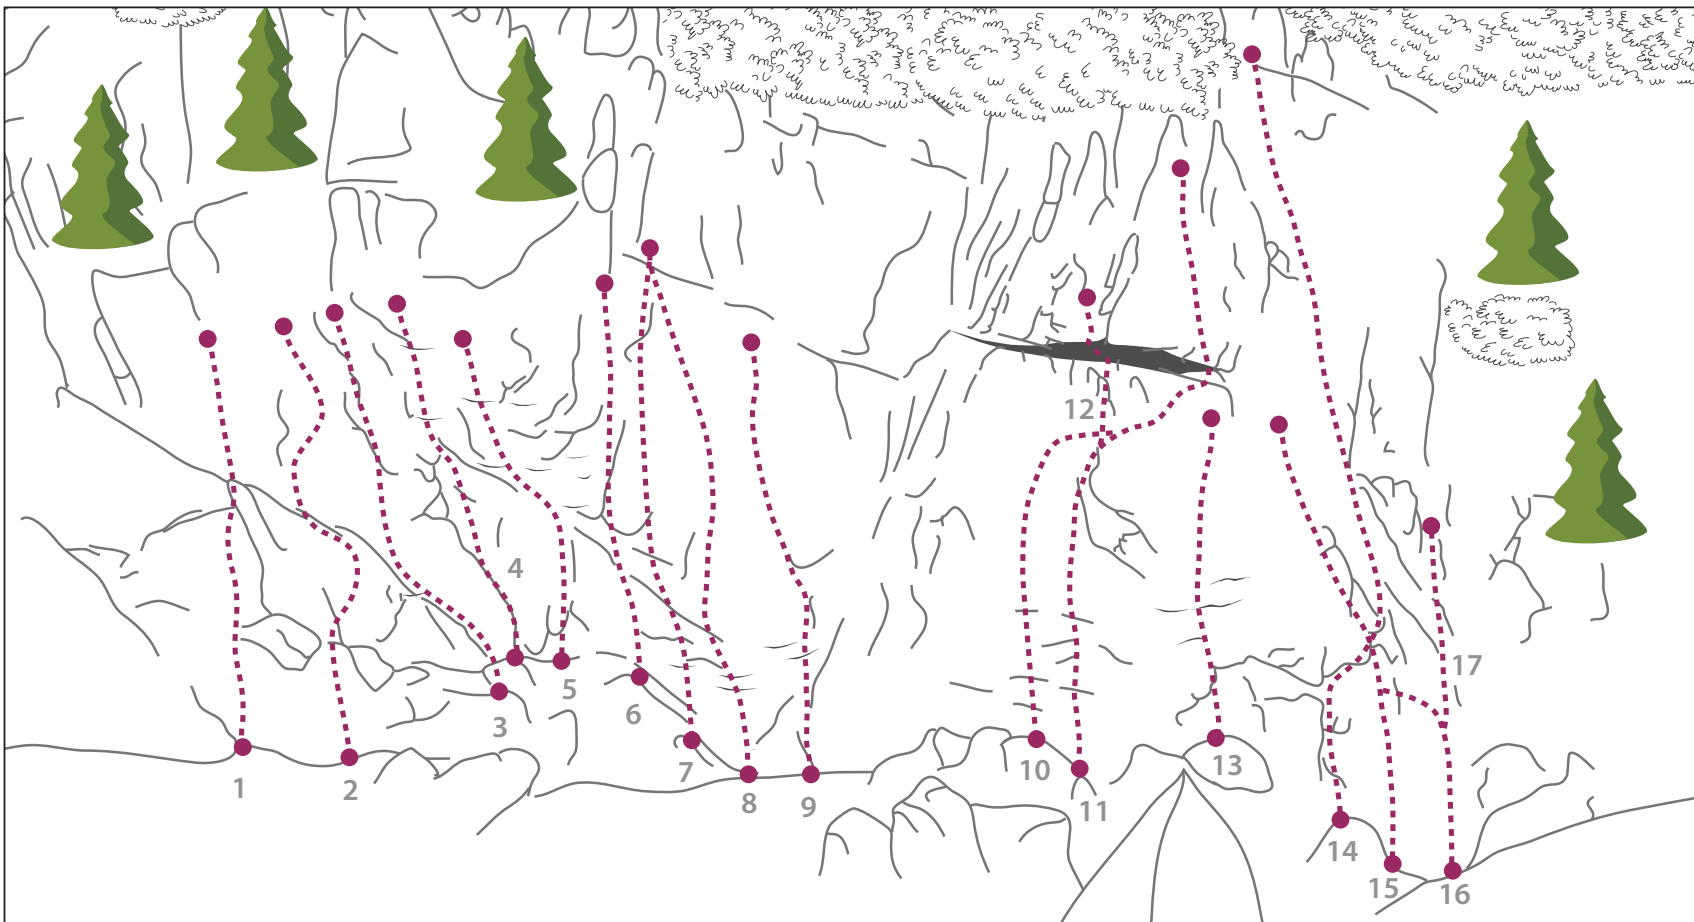

Klettergarten Paradies

1. 175 (6c+) 12 m
2. Clever & Smart (7c) 12 m
3. Excalibur (7b) 15 m
4. Rapunzel (7b) 15 m
5. Arthus (7c+) 15 m
6. Leterle (8b) 15 m
7. Faceless Man (8a) 15 m
8. Projekt
9. Projekt

10. Wilderei (6c+) 20 m
11. Torso (6b+) 20 m
12. Granius (7a+) 15 m
13. Merlin (7b+) 10 m
14. Dandi (6c+) 25 m
15. Projekt 12 m
16. Schneeweißchen (8b+) 14 m
17. Rosenrot (8b) 10 m

ACHTUNG

Da sich das Gebiet in Privatbesitz befindet, und um Probleme mit der Jagd zu vermeiden, bitten wir alle Besucher, diesen Zugangsweg einzuhalten und beim Zusammentreffen mit der Jägerschaft einen respektvollen Umgang zu pflegen. Weiteres bitten wir, aus wildschutztechnischen Gründen, die Gebiete bis ca. 17.30 Uhr wieder zu verlassen.